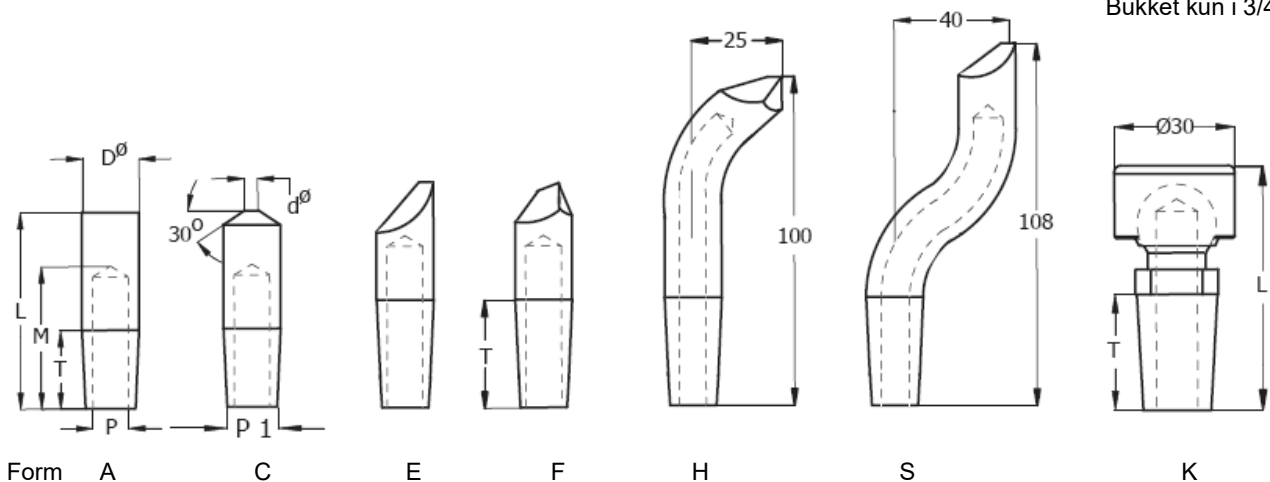

## MESSER punktsvejseelektroder med BS 807 (5°) 1/2" - 3/4"

Elektrodekobber M-328 til jern og galv. plade  
 Elektrodekobber M-100 til rustfri stål og tråd

Elektroder fremstilles efter opgave.

Bukket kun i 3/4"

orm	Art. nr.	Konus	D <sup>ø</sup>	d <sup>ø</sup>	L	M	T	P	P1
A	3000/1	1/2"	13	4	35	20	16	8	11,5
C	3033	1/2"	13	4	35	20	16	8	11,5
C	3033/S2	1/2"	13	4	60	40	16	8	11,5
E	3133	1/2"	13	4	51	35	21	8	11,1
E	3133/S1	1/2"	13	4	70	50	21	8	11,1
F	3233	1/2"	13	4	46	30	21	8	11,1
K	0440/K	1/2"	30		51	48	16	8	11,5
A	6000/1	3/4"	19		51	40	24	10	17,0
C	6033	3/4"	19	6	51	40	24	10	17,0
C	6033/S2	3/4"	19	6	76	60	24	10	17,0
C	6033/S3	3/4"	19	6	89	70	24	10	17,0
E	6133	3/4"	19	6	70	50	38	10	15,7
E	6133/S2	3/4"	19	6	96	80	38	10	15,7
F	6233	3/4"	19	6	70	50	38	10	15,7
H	6333	3/4"	19	6	100	80	38	10	15,7
K	0660/K	3/4"	30		60	55	24	10	17,0
S	6633/N5	3/4"	19	6	108	90	38	10	15,7